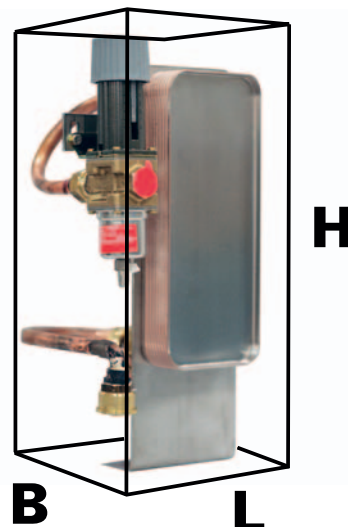

Fakta om Interpac.

Interpac är en kompakt värmeåtervinningsenhet som kopplas till en kylkrets på kylaggregatet. Interpac tar hand om den värme du utvinnet ur mjölken när den kyls. Av varje liter mjölk som kyls från +35°C till +4°C kan ungefär en liter cirka +40°C varmt vatten produceras.

Kylaggregatet förlorar inte sin kapacitet när Interpac kopplas in. Interpac utnyttjar den energi som annars skulle gå förlorad.

Så här fungerar Interpac.

- Interpac monteras i kylkretsen mellan kompressorn och en luftkyld kondensator.
- Varm gas från kompressorn leds genom värmeväxlaren.
- Vattnet som pumpas upp från bufferttanken går genom värmeväxlaren och värms av den heta gasen.
- Vattnet går vidare till en bufferttank. Härifrån leds vattnet till varmvattenberedaren där ett ca +40°C varmt tappvatten samlas upp.

Varmt vatten för husbehov.

- Med tillräckligt stor mjölmängd, kan du klara värmebehovet för ett normalstort hus. Det varma vattnet leds då till en ackumulatortank i huset.
- Värmer vattnet som korna dricker till +17°C. En ökning som gör att varje ko producerar upp till en liter mer mjölk per dag.

INTERPAC

Bredd
B

Längd
L

Höjd
H

170

190

400

Angivna mått är totalmått i mm.