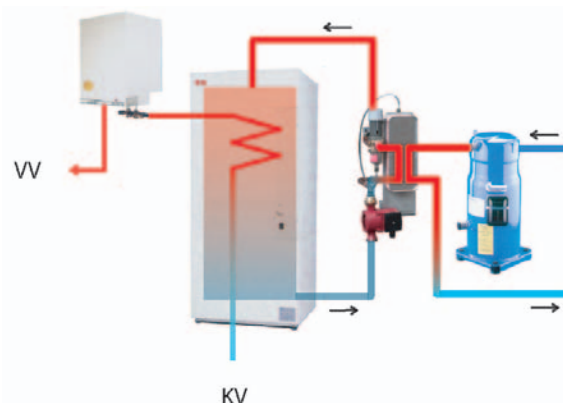

Så här fungerar Interpac.

Service alltid nära till hands.

Som kund hos oss är du alltid betydelsefull. Därför står vår support alltid till ditt förfogande och vi har ett nät av samarbetspartners som ser till att du får rätt assistans och rätt reservdel när du behöver.

Våra tankar fungerar med alla typer av mjölkningssystem och uppfyller samtliga krav vad gäller EU-normer.

Wedholms

We care for milk. Cold milk.

Wedholms AB
P.O. Box 1002
SE-611 29 NYKÖPING
Sweden

Tel +46(0)155 28 03 80
Fax +46(0)155 21 44 54

www.wedholms.se