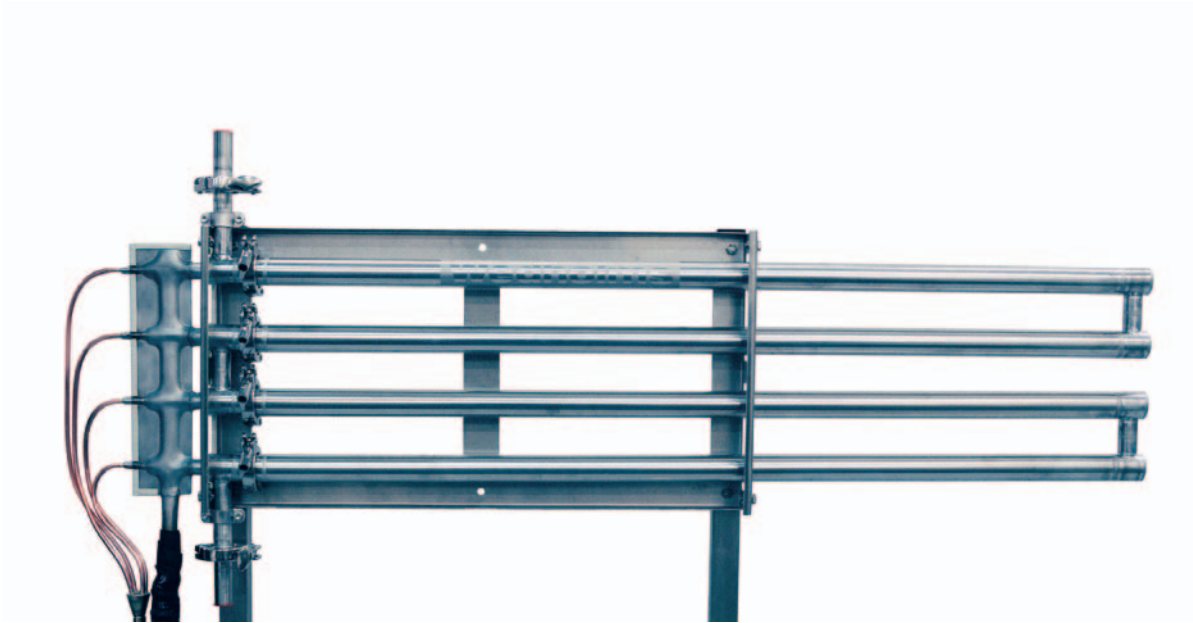

Kyler mjölken på väg till tanken.

Wedholms Rörkyl är en unik uppfinning. Det är en värmeväxlare som kopplas till mjölkledningen och kyler mjölken redan på sin väg till tanken.

Att förkyla mjölken är i sig ingenting nytt. Det speciella med vår patenterade Rörkyl är konstruktionen. Rörkylen har en maximerad kylyta och åstadkommer därigenom en effektiv kylning.

En ytterligare stor fördel med Rörkylen är att den drivs med hjälp av din egen kompressor. Med andra ord behöver du inte göra någon större investering för att kyla mjölken med hög verkningsgrad.

Rörkylen är en mycket driftekonomisk lösning som dessutom är väl lämpad tillsammans med robotsystem.

Rörkylen är en värmeväxlare som drivs av mjölkkyltankens egen kompressor. En utmärkt lösning, eftersom det ger en maximal användning av kompressorn.

Rörkylen kopplas till mjölkledningen och kyler mjölken redan på sin väg till tanken.

En unik lösning som kyler effektivt.

- Unik, patenterad uppfinning för effektiv kylning av mjölk.
- Vågformad yta gör att en stor del av mjölken kommer i kontakt med kylan.
- Kylning sker genom direktförångning av köldmedium.
- Helsvetsad på köldmediesidan och sammansatt med clampkopplingar på produktsidan.
- Öppningsbar.
- Diskas tillsammans med mjölkledningen.