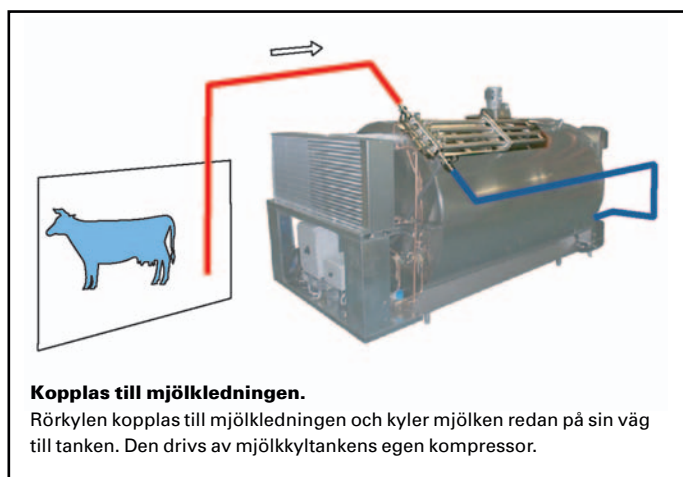

Rörkylen är en värmeväxlare som drivs av mjölkkyltankens egen kompressor. En utmärkt lösning, eftersom det ger en maximal användning av kompressorn.

Rörkylen kopplas till mjölkledningen och kyler mjölken redan på sin väg till tanken.

En unik lösning som kyler effektivt.

- Unik, patenterad uppfinning för effektiv kylning av mjölk.
- Vågformad yta gör att en stor del av mjölken kommer i kontakt med kylan.
- Kylning sker genom direktförångning av köldmedium.
- Helsvetsad på köldmediesidan och sammansatt med clampkopplingar på produktsidan.
- Öppningsbar.
- Diskas tillsammans med mjölkledningen.

Från +35°C till mindre än +20°C.

- Rörkylarna kan seriekopplas vilket resulterar i en lägre sluttemperatur.
- Mycket god driftekonomi.

RÖRKYL

Breidd B	Längd L	Höjd H
120	1500	340

Angivna mått är totalmått i mm. Flera Rörkylar kan seriekopplas.

Kopplas till mjölkledningen.

Rörkylen kopplas till mjölkledningen och kyler mjölken redan på sin väg till tanken. Den drivs av mjölkkyltankens egen kompressor.

Service alltid nära till hands.

Som kund hos oss är du alltid betydelsefull. Därför står vår support alltid till ditt förfogande och vi har ett nät av samarbetspartners som ser till att du får rätt assistans och rätt reservdel när du behöver.